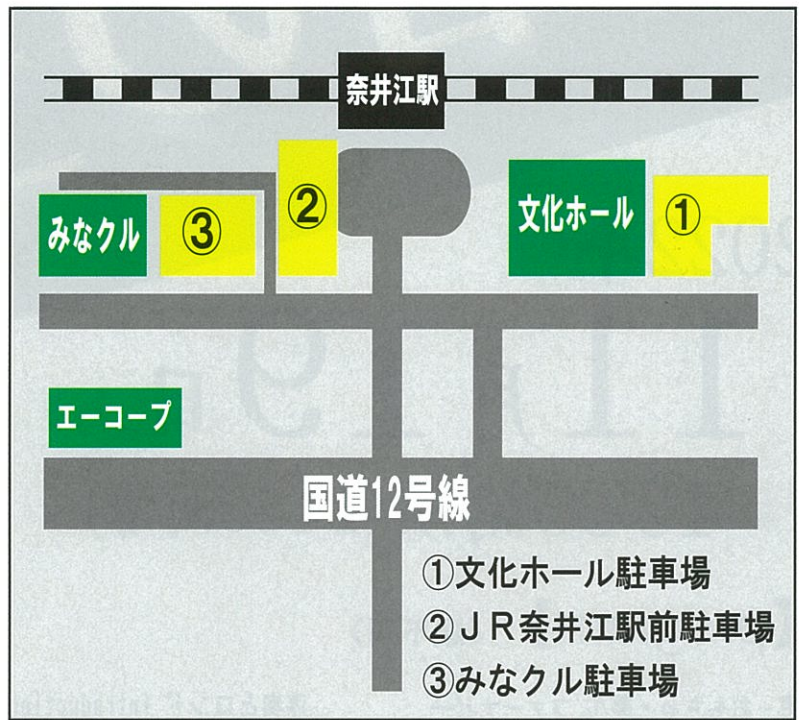

浦白町/喫茶店「館」

主催 音の玉手箱・奈井江町・奈井江町教育委員会

お問い合わせ/文化振興係 (0125) 65-5311

奈井江町コンチェルトホール

検索

《お車でご来場の皆様へ》

駐車場につきましては、

①文化ホール駐車場(文化ホール裏)

②J R奈井江駅前横駐車場

③みなクル駐車場、

を利用してください。

【商工会前には駐車できませんので
ご注意願います。】

楽しいコンサートになりますよう、
事故等のないように皆様のご協力をお
願いいたします。

《文化ホールへのアクセス》

①J R北海道をご利用の場合(函館本線「奈井江」駅下車)

- ・札幌駅から奈井江駅まで約60分
(特急列車を美唄駅で普通列車に乗換)
- ・旭川駅から奈井江駅まで約90分
(特急列車を砂川駅で普通列車に乗換)

②お車でお越しの場合(高速【道央自動車道】利用の場合)

- ・札幌ICから奈井江・砂川ICまで約41分(66.7km)
- ・旭川鷹栖ICから奈井江・砂川ICまで約40分(58.6km)
(奈井江・砂川ICから文化ホールまで約8分)