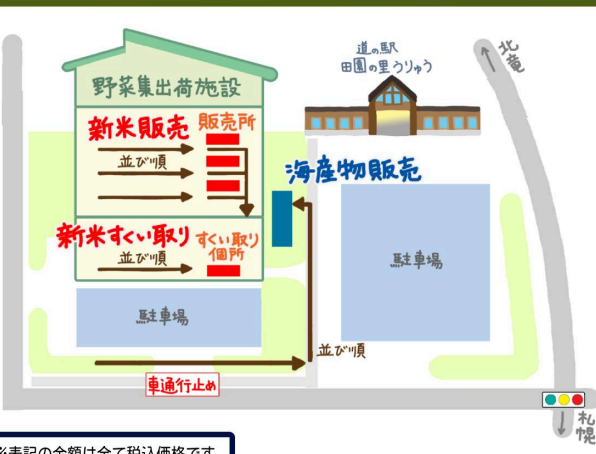

ご来場のお客様にマスクの着用をお願い。

会場内が密にならないようソーシャルディスタンスをとります。

各販売ブースに消毒液の設置。

常に対策内容をアナウンスして、ご来場のお客様に周知いたしますので、ご協力をお願い致します。

新米のすくい取り

会場：野菜集出荷施設

12:00~14:00 先着**150名**様

1回 300円

うりゅう米ななつぼし

5合升にてすくい取り

直売会協賛

売店にて500円以上お買上げの方

新米 2合(300g)

プレゼント

(先着500名様)

[主催] 雨竜町振興公社

住所/雨竜郡雨竜町字満寿28番地3(国道275号沿い)

TEL/ 0125-79-2100

[後援] 雨竜町/うりゅう暑寒フェスタ実行委員会

[共催] ことぶきや/厚岸漁業協同組合直売店/かいとの風

[協賛] 明治安田生命保険相互会社

2022年

販売時間

9月25日(日) 9:00~16:00